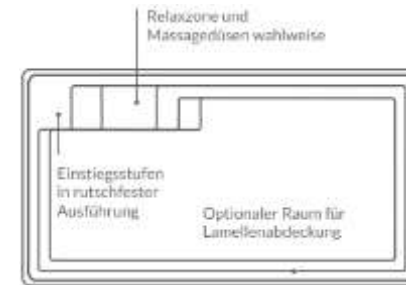

Carbon Ceramic Pool classic

Aktionsangebot

- Compass Ceramic Pool classic 6.16 | 3.16 | 1.50 m
- high quality Filteranlage mit GFK Hochschichtfilter | Filtermaterial
- 2 x LED lights im modernen 100mm Lampenformat
- Steuerung für Filteranlage und Beleuchtung
- High level Skimmer | Infinity Style
- Einstiegtreppe einseitig, Comfordsitzbank
- Infinity Style High-Level-Skimmer
- Brilliante Nova Farben/3D Farbfekt

Durch die zusätzliche Verwendung von Carbon im patentierten Ceramic-System werden die strukturell sehr beanspruchten Bereiche des Pools verstärkt.

Carbon hat die höchste Druckfestigkeit aller Verstärkungsmaterialien. Dasselbe Material, das aufgrund seiner hohen Festigkeit auch bei Automobilen, Schiffen und Flugzeugen Verwendung findet.