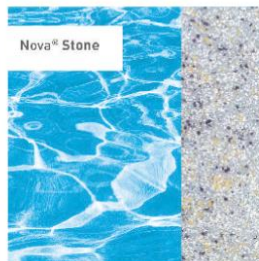

Nova® Navy

Nova® Stone